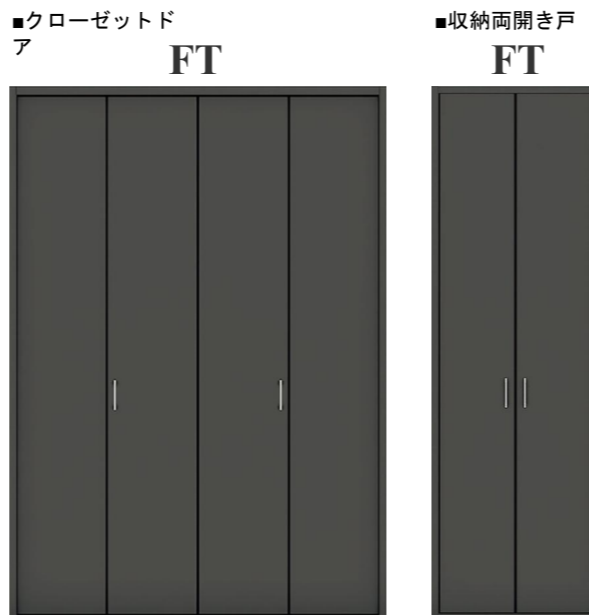

## DESIGN SELECT デザインセレクト

LDK

居室・トイレ ※トイレはライトスコープ付き

収納建具

玄関収納

レバーハンドル

引き戸引き手

ライトスコープ

収納取手