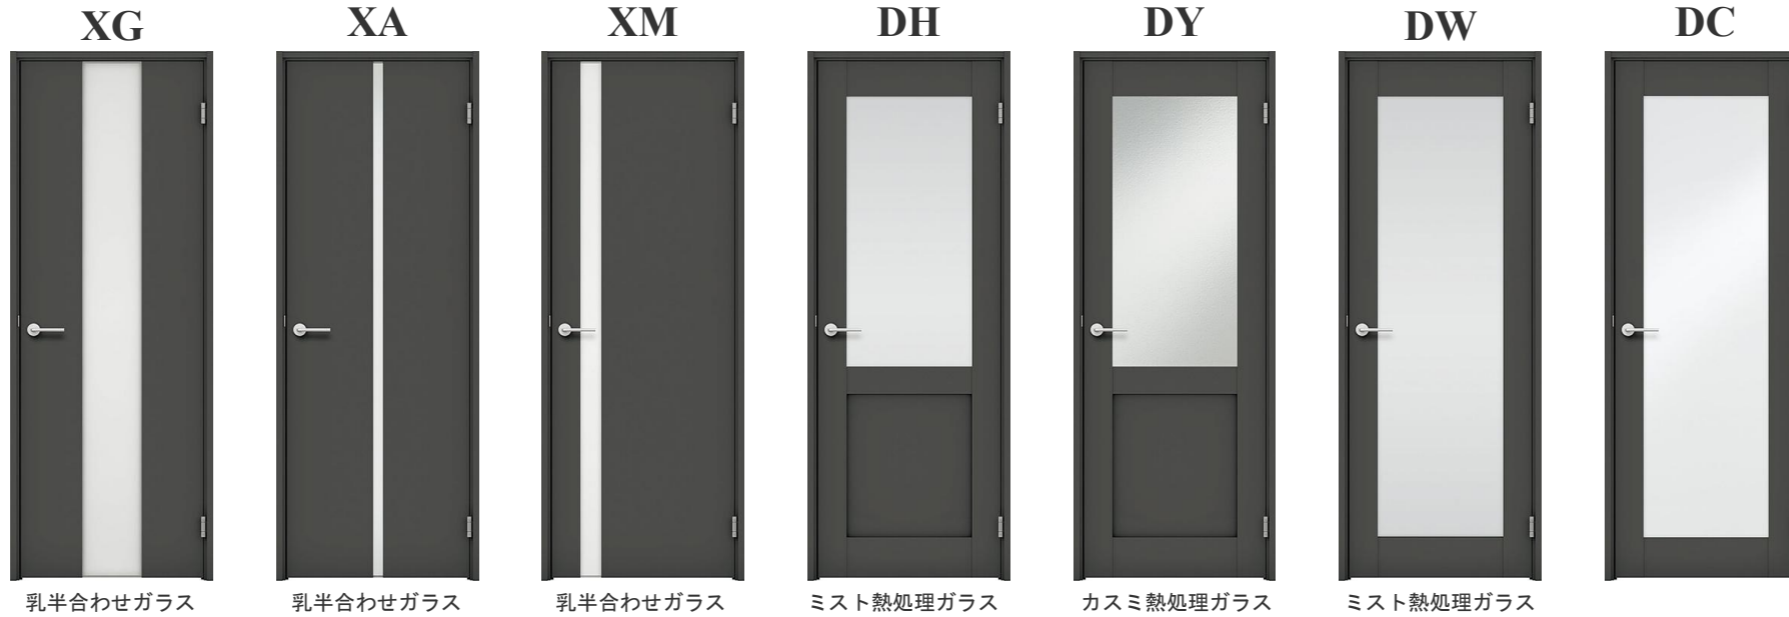

## COLOR SELECT

カラーセレクト

**G3**  
ウォームグレー色  
(木目柄なし)

**G9**  
クールグレー色  
(木目柄なし)

**N2**  
オフブラック色  
(木目柄なし)

## DESIGN SELECT デザインセレクト

LDK

居室・トイレ ※トイレはライトスコープ付き

収納建具

玄関収納

レバーハンドル

引き戸引き手

ライトスコープ