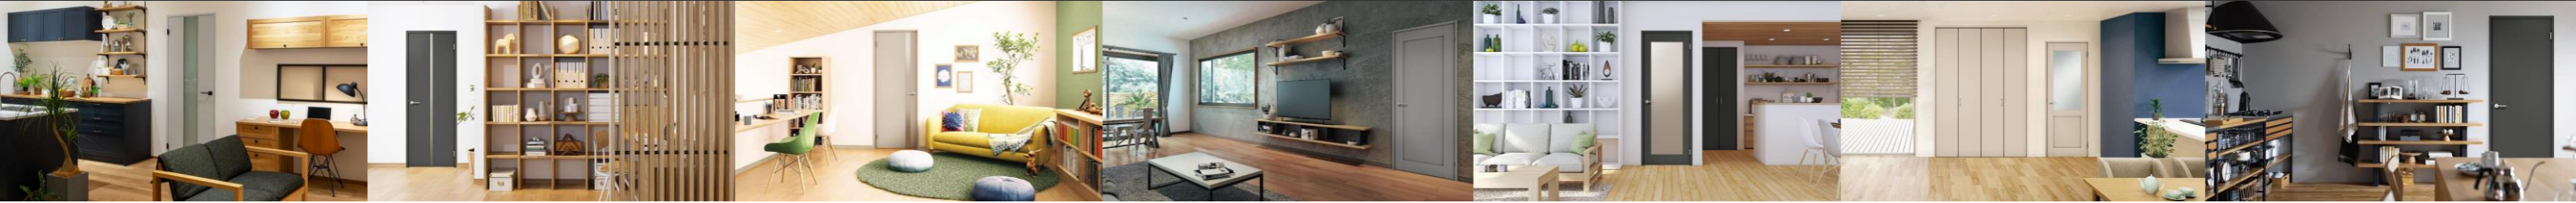

COLOR SELECT

カラーセレクト

G3
ウォームグレー色
(木目柄なし)

G9
クールグレー色
(木目柄なし)

N2
オフブラック色
(木目柄なし)

DESIGN SELECT デザインセレクト

LDK

居室・トイレ ※トイレはライトスコープ付き

収納建具

玄関収納

レバーハンドル

引き戸引き手

ライトスコープ

収納取手

ROOM FLOOR SELECT

F☆☆☆☆ 4VOC 低VOC

コンビットリアージュ152 木目柄 抗菌 汚れに強い プールカス ひっかき傷に強い すり傷に強い キラスターに強い へこみに強い 車椅子対応 防カビ防霉 床暖房対応
水やアンモニアにも強い、キッチンや洗面所に最適なフローア。頑固な汚れも拭き取りやすく、お掃除も簡単です。