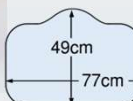

小物置き(標準装備)

大きな鍋も洗えるワイドなサイズ。