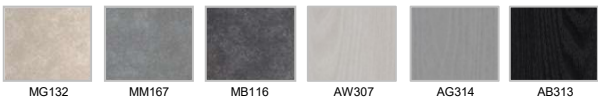

扉カラー エンボスDAPコート